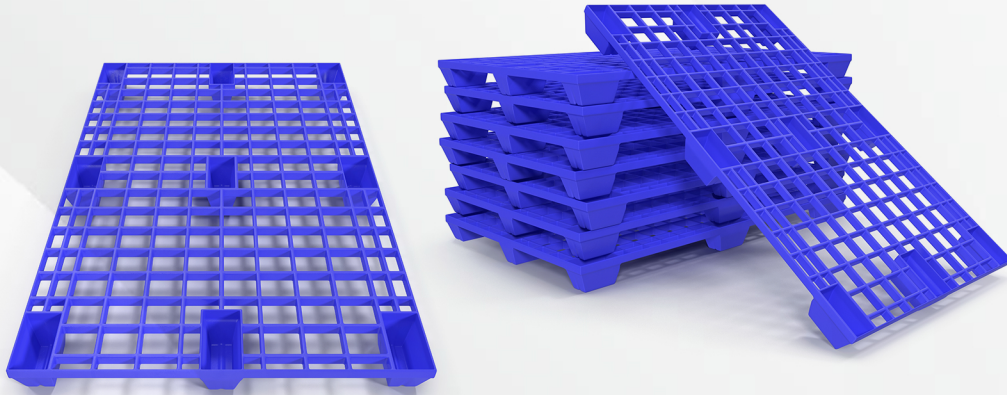

DEPOLAMA VE TAŞIMADA EKONOMİK ÇÖZÜMLER

Güneş Enerjisi
Enerjimizi Güneşten Alıyoruz

Geri Dönüşüm
Uzun Ömürlü ve Çevre Dostu

Ekonomik
Uygun Fiyat, Yüksek Kalite

Özel Tasarım Plastik Paletler

Ergonomik Plastik Kasalar

+90(392) 444 0 632
+90 (548) 829 98 18

info@cyproplastics.com
www.cyproplastics.com

Yakın Doğu Üniversitesi - Yakın Doğu Bulvarı
PK: 99138 Lefkoşa / KKTC Mersin 10 – TÜRKİYE

cyproplastics

Plastik Kasalar

Kod	Dış Ölçü (mm)	Ağırlık (gr)	Hammadde	Açıklama
Cp_k 65	520x360x310(h)	2000	PP/HDPE	Açık Hal Kasası
Cp_k 35	520x360x210(h)	1500	PP/HDPE	Açık Hal Kasası
Cp_k 110	500x300x100(h)	300	PP	İhracat Kasası
Cp_k 130	500x300x220(h)	400	PP	İhracat Kasası
Cp_k 6430	600x400x300(h)	2250	PP/HDPE	Altı-Yanları Kapalı Kasa
Cp_k 6415	600x400x150(h)	1400	PP/HDPE	Altı-Yanları Kapalı Kasa
Cp_k 90	600x400x330(h)	2500	PP/HDPE	Açık Hal Kasası

Plastik Paletler

Kod	Dış Ölçü (mm)	Ağırlık (gr)	Hammadde	Taşıma Kapasitesi	Açıklama
Cp_eko 80x120	800x1200x130(h)	4000	PP/HDPE	Statik: 450 kg Dinamik: 300 kg	İhracat Paleti
Cp_eko 100x120	1000x1200x130(h)	4700	PP/HDPE	Statik: 450 kg Dinamik: 300 kg	İhracat Paleti
Cp 80x120	800x1200x140(h)	6000	HDPE	Statik: 2000 kg Dinamik: 1000 kg	İhracat Paleti
Cp 100x120	1000x1200x140(h)	7000	HDPE	Statik: 2000 kg Dinamik: 1000 kg	İhracat Paleti
Cp_ad 80x120	800x1200x150(h)	11000	HDPE	Statik: 3000 kg Dinamik: 1000 kg	İki Kızaklı Üstü Delikli
Cp_h 80x120	800x1200x160(h)	18000	HDPE	Statik: 5000 kg Dinamik: 1250 kg	Üç Kızaklı Üstü Kapalı Hijyenik